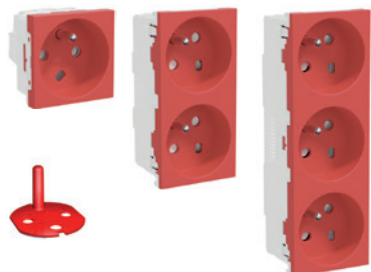

Модульные электроустановочные изделия Unica New

Наименование	Клеммы	Ориентация гнезд	Цвет	Размер в модулях	№ по каталогу
Силовые розетки с заземлением (2К+3) 16А, 250В					
Розетка одинарная	Безвинтовые	90	Белый	2	NU305718
Розетка одинарная	Винтовые	90	Белый	2	NU303718
Розетка один. без шторок	Винтовые	90	Белый	2	NU303618
Розетка одинарная	Безвинтовые	90	Красный	2	NU305703
Розетка одинарная	Винтовые	90	Красный	2	NU303703
Розетка двойная	Безвинтовые	45	Белый	4	NU306618
Розетка двойная	Винтовые + безвинтовые	45	Белый	4	NU306718А
Розетка двойная	Безвинтовые	45	Красный	4	NU306603
Розетка двойная	Винтовые + безвинтовые	45	Красный	4	NU306703А
Розетка тройная	Безвинтовые	45	Белый	6	NU307618
Розетка тройная	Безвинтовые	45	Красный	6	NU307603
Силовые розетки французского стандарта (2К+3) 16А, 250В с блокировкой					
Розетка одинарная	Безвинтовые	45	Красный	2	NU305103Т
Розетка двойная	Безвинтовые	45	Красный	4	NU306103
Розетка тройная	Безвинтовые	45	Красный	6	NU307103
Насадка на вилку	-	-	Красный	-	ALB45290