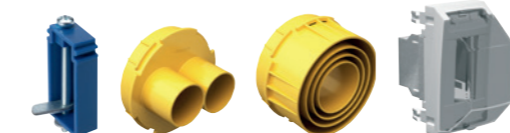

Аксессуары для напольных лючков			
Наименование	Материал	Цвет	№ по кат.
Крепление в фальшпол	Пластик/металл	Серый	ISM50823
Адаптер трубный 2xØ20 мм	Пластик	Желтый	ISM50370
Адаптер трубный Ø25/32/40/50 мм	Пластик	Желтый	ISM50371
Адаптер для 2 модульных автоматов	Пластик/металл	Белый	ISM10907P

Мин. толщина бетонной стяжки при монтаже лючка с розетками	Крышка лючка НЕ ЗАКРЫВАЕТСЯ при вставленной ПРЯМОЙ вилке	Крышка лючка ЗАКРЫВАЕТСЯ при вставленной вилке	
		Вилка угловая	Вилка прямая
Без защитной крышки суппорта и монтажной коробки	70 мм	70 мм	94 мм
С защитной крышкой суппорта, без монтажной коробки	72 мм	72 мм	100 мм
С учетом монтажной коробки под люк	75 мм	75 мм	104 мм