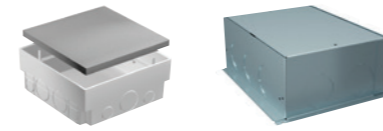

Для минимизации глубины можно не использовать крышки суппортов

➤ **При заливке бетона** крышка монтажной коробки должна быть вставлена в коробку для предотвращения деформации самой коробки при заливке

До 4 розеток (8 модулей)

| Люк размера М (200x200 мм) | |
|----------------------------|---------------|
| Исполнение | № по каталогу |
| Пластик | INS52120 |
| Металл | INS52121 |

* Размер отверстия под люк – 178x179 мм

+

| Коробка монтажная регулируемая | | |
|--------------------------------|-----------------|---------------|
| Исполнение | Глубина коробки | № по каталогу |
| Пластик | 75-95 мм | ISM50320 |
| Металл | 100-125 мм | INS52001 |