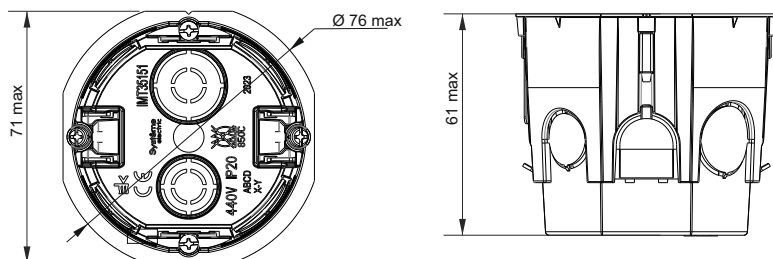

Монтажные коробки для полых стен серии MultiBox

Systeme
electric

Назначение и область применения

Монтажные коробки пластмассовые предназначены для монтажа выключателей, штепсельных и телекоммуникационных розеток с помощью распорных лапок или самонарезающих винтов при выполнении скрытой электропроводки.

Технические характеристики

Параметры	Значение
Референс	IMT35151, IMT351511
Цвет	Желтый
Степень защиты от пыли и влаги	IP20
Огнестойкость	850 °C

Примечание: IMT35151 без стикера, IMT351511 со стикером

Правила и условия безопасной эксплуатации

Монтаж и замена производятся квалифицированным специалистом согласно ПУЭ. Запрещаются эксплуатация и монтаж распределительных коробок при образовании трещин или сколов.

Правила и условия монтажа

Монтаж распределительных коробок производится в соответствии со «Строительными нормами и правилами». Монтаж коробок производится в полые стены, стеновые панели (толщина стенки от 10 до 35 мм), крепление обеспечивается за счет затягивания лапок винтами.

Габаритные размеры и схема подключения

Правила и условия хранения, перевозки, реализации, утилизации

Условия хранения монтажных коробок - 5 лет в упаковке предприятия-изготовителя при температуре от +5 до +40 °C и относительной влажности до 60%.

Перевозка любым транспортом в упаковке изготовителя.

Особых условий не требуется, реализация через розничные сети.

Утилизировать как твердые коммунальные отходы согласно региональным программам в области обращения с отходами.

Гарантийные обязательства

Гарантийный срок эксплуатации монтажных коробок - 5 лет со дня розничной продажи.

Срок службы монтажных коробок - 10 лет со дня розничной продажи

Свидетельство о приёмке

Распределительные коробки изготовлены в соответствии с действующей технической документацией и признаны годными для эксплуатации. Месяц и год изготовления указаны на упаковке.

Штамп технического контроля изготовителя _____

Дата продажи _____

Штамп магазина _____

Контактные данные

Изготовитель: ООО «Потенциал», 425350, Россия, Республика Марий Эл, г. Козьмодемьянск, ул. Быстрова, д.1., тел.: +7(83632) 9 21 00

Поставщик: АО «СИСТЭМ ЭЛЕКТРИК», 127018, Россия, г. Москва, ул., Двинцев, д.12., корп.1. тел.: (495) 777 99 90, support@systeme.ru, www.systeme.ru

Жеткізуші: "СИСТЭМ ЭЛЕКТРИК" АҚ, 127018, Ресей, Мәскеу қ., Двинцев к-сі, 12., корпус 1. тел.: (495) 777 99 90, support@systeme.ru, www.systeme.ru