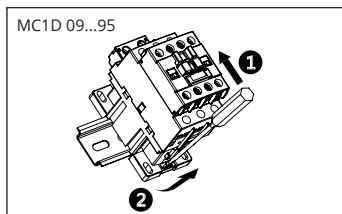

Монтаж

Product Installation

Демонтаж

Product Removal

Подключение кабелей

Cabling

Типоразмер Product Type						
	MC1D 09 MC1D 12 MC1D 18	MC1D 25 MC1D 32 MC1D 38	MC1D 40 MC1D 50 MC1D 65	MC1D 80 MC1D 95		
 1x	1...6	1.5...10	2.5...35	4...50	1...4	
 MM ² 2x		2.5...10	2.5...25	4...25	1...4	
 1x	1...6	2.5...10	2.5...35	4...50	1...4	
 MM ² 2x			2.5...16	4...25	1...4	
 1x	1...6	1.5...10	2.5...25	4...50	1...4	
 MM ² 2x	1...4	1.5...6	2.5...16	4...16	1...2.5	
 L ≤	9.6	12	-		8.1	
 MM l >	3.7	4.2			3.7	
 C H·M	1.5	2.5	5	9	1.2	

Габаритные и установочные размеры Outline and Installation Dimension

Монтаж на панели
Drill drawing

Типоразмер Product Type	Катушка Coil	a	b	c1	c2	d	e	f	DIN-рейка Rail
MC1D 09	AC	45	90	96	129	35	60/70	Ø4.5 (M4)	35
MC1D 12									
MC1D 18									
MC1D 25	DC	45	92.5	100	133	35	60/70	Ø4.5 (M4)	35
MC1D 32									
MC1D 38									
MC1D 40	AC AC/DC	63	112.5	132	165	40/50	100	Ø4.5 (M4)	35 или 75
MC1D 50									
MC1D 65									
MC1D 80	AC AC/DC	70	121	137.5	170	50/60	105	Ø5 (M4)	35 или 75
MC1D 95									