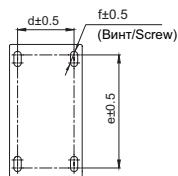

Монтаж

Product Installation

Демонтаж

Product Removal

Подключение кабелей

Cabling

Типоразмер Product Type						
	MC1D 09 MC1D 12 MC1D 18	MC1D 25 MC1D 32 MC1D 38	MC1D 40 MC1D 50 MC1D 65	MC1D 80 MC1D 95		
 1x	1...6	1.5...10	2.5...35	4...50	1...4	
 MM ² 2x		2.5...10	2.5...25	4...25	1...4	
 1x	1...6	2.5...10	2.5...35	4...50	1...4	
 MM ² 2x			2.5...16	4...25	1...4	
 1x	1...6	1.5...10	2.5...25	4...50	1...4	
 MM ² 2x	1...4	1.5...6	2.5...16	4...16	1...2.5	
 L ≤	9.6	12	-		8.1	
 MM l >	3.7	4.2			3.7	
 C H·M	1.5	2.5	5	9	1.2	

Габаритные и установочные размеры Outline and Installation Dimension

Монтаж на панели
Drill drawing

Типоразмер Product Type	Катушка Coil	a	b	c1	c2	d	e	f	DIN-рейка Rail
MC1D 09	AC	45	90	96	129	35	60/70	Ø4.5 (M4)	35
MC1D 12									
MC1D 18									
MC1D 25	DC	45	92.5	100	133	35	60/70	Ø4.5 (M4)	35
MC1D 32									
MC1D 38									
MC1D 40	AC AC/DC	63	112.5	132	165	40/50	100	Ø4.5 (M4)	35 или 75
MC1D 50									
MC1D 65									
MC1D 80	AC AC/DC	70	121	137.5	170	50/60	105	Ø5 (M4)	35 или 75
MC1D 95									