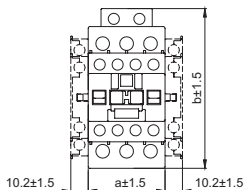

Монтаж

Product Installation

Демонтаж

Product Removal

Подключение кабелей

Cabling

Типоразмер Product Type						
	MC1D 09 MC1D 12 MC1D 18	MC1D 25 MC1D 32 MC1D 38	MC1D 40 MC1D 50 MC1D 65	MC1D 80 MC1D 95		
 1x	1...6	1.5...10	2.5...35	4...50	1...4	
 MM ² 2x		2.5...10	2.5...25	4...25	1...4	
 1x	1...6	2.5...10	2.5...35	4...50	1...4	
 MM ² 2x			2.5...16	4...25	1...4	
 1x	1...6	1.5...10	2.5...25	4...50	1...4	
 MM ² 2x	1...4	1.5...6	2.5...16	4...16	1...2.5	
 L ≤	9.6	12	-		8.1	
 MM l >	3.7	4.2			3.7	
 C H·M	1.5	2.5	5	9	1.2	

Габаритные и установочные размеры Outline and Installation Dimension

Монтаж на панели
Drill drawing

Типоразмер Product Type	Катушка Coil	a	b	c1	c2	d	e	f	DIN-рейка Rail
MC1D 09	AC	45	90	96	129	35	60/70	Ø4.5 (M4)	35
MC1D 12									
MC1D 18									
MC1D 25	DC	45	92.5	100	133	35	60/70	Ø4.5 (M4)	35
MC1D 32									
MC1D 38									
MC1D 40	AC AC/DC	63	112.5	132	165	40/50	100	Ø4.5 (M4)	35 или 75
MC1D 50									
MC1D 65									
MC1D 80	AC AC/DC	70	121	137.5	170	50/60	105	Ø5 (M4)	35 или 75
MC1D 95									