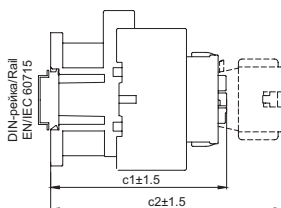

Монтаж

Product Installation

Демонтаж

Product Removal

Подключение кабелей

Cabling

Типоразмер Product Type						
	MC1D 09 MC1D 12 MC1D 18	MC1D 25 MC1D 32 MC1D 38	MC1D 40 MC1D 50 MC1D 65	MC1D 80 MC1D 95		
 1x	1...6	1.5...10	2.5...35	4...50	1...4	
 MM ² 2x		2.5...10	2.5...25	4...25	1...4	
 1x	1...6	2.5...10	2.5...35	4...50	1...4	
 MM ² 2x			2.5...16	4...25	1...4	
 1x	1...6	1.5...10	2.5...25	4...50	1...4	
 MM ² 2x	1...4	1.5...6	2.5...16	4...16	1...2.5	
 L ≤	9.6	12	-		8.1	
 MM l >	3.7	4.2			3.7	
 C H·M	1.5	2.5	5	9	1.2	

Габаритные и установочные размеры Outline and Installation Dimension

Монтаж на панели
Drill drawing

Типоразмер Product Type	Катушка Coil	a	b	c1	c2	d	e	f	DIN-рейка Rail
MC1D 09	AC	45	90	96	129	35	60/70	Ø4.5 (M4)	35
MC1D 12									
MC1D 18									
MC1D 25	DC	45	92.5	100	133	35	60/70	Ø4.5 (M4)	35
MC1D 32									
MC1D 38									
MC1D 40	AC AC/DC	63	112.5	132	165	40/50	100	Ø4.5 (M4)	35 или 75
MC1D 50									
MC1D 65									
MC1D 80	AC AC/DC	70	121	137.5	170	50/60	105	Ø5 (M4)	35 или 75
MC1D 95									