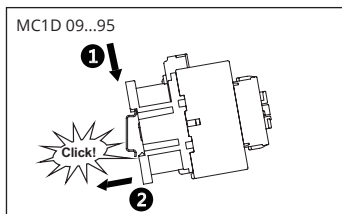

Монтаж

Product Installation

Демонтаж

Product Removal

Подключение кабелей

Cabling

Типоразмер Product Type						
	MC1D 09 MC1D 12 MC1D 18	MC1D 25 MC1D 32 MC1D 38	MC1D 40 MC1D 50 MC1D 65	MC1D 80 MC1D 95		
 1x	1...6	1.5...10	2.5...35	4...50	1...4	
 MM ² 2x		2.5...10	2.5...25	4...25	1...4	
 1x	1...6	2.5...10	2.5...35	4...50	1...4	
 MM ² 2x			2.5...16	4...25	1...4	
 1x	1...6	1.5...10	2.5...25	4...50	1...4	
 MM ² 2x	1...4	1.5...6	2.5...16	4...16	1...2.5	
 L ≤	9.6	12	-		8.1	
 MM l >	3.7	4.2			3.7	
 C H·M	1.5	2.5	5	9	1.2	

Габаритные и установочные размеры Outline and Installation Dimension

Монтаж на панели
Drill drawing

Типоразмер Product Type	Катушка Coil	a	b	c1	c2	d	e	f	DIN-рейка Rail
MC1D 09	AC	45	90	96	129	35	60/70	Ø4.5 (M4)	35
MC1D 12									
MC1D 18									
MC1D 25	DC	45	92.5	100	133	35	60/70	Ø4.5 (M4)	35
MC1D 32									
MC1D 38									
MC1D 40	AC AC/DC	63	112.5	132	165	40/50	100	Ø4.5 (M4)	35 или 75
MC1D 50									
MC1D 65									
MC1D 80	AC AC/DC	70	121	137.5	170	50/60	105	Ø5 (M4)	35 или 75
MC1D 95									